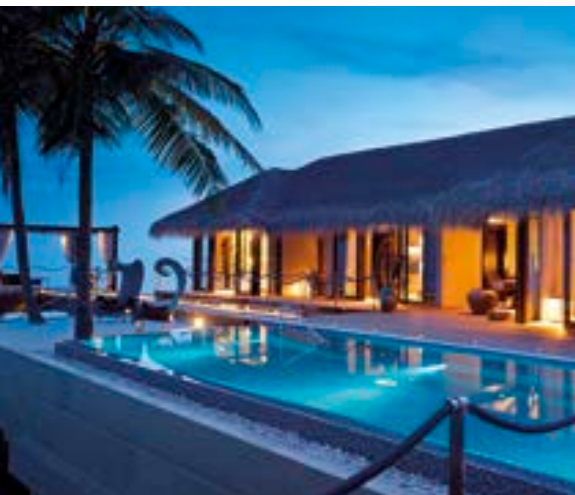

VELAA PRIVATE ISLAND FUSHIVELAVARU NOONU ATOLL, REPUBLIC OF THE MALDIVES

Villa Romantic
Villa Oceahouse
Villa Owners
Beach Villas
Water Villas
Water Villas de Luxe
Beach Hut

Architekt: Mgr. A. Petr Kolář,
Mgr. A. Aleš Lapka, ADR, s.r.o.

Objednatel: Techo, a.s.

Datum realizace: 2012-2013