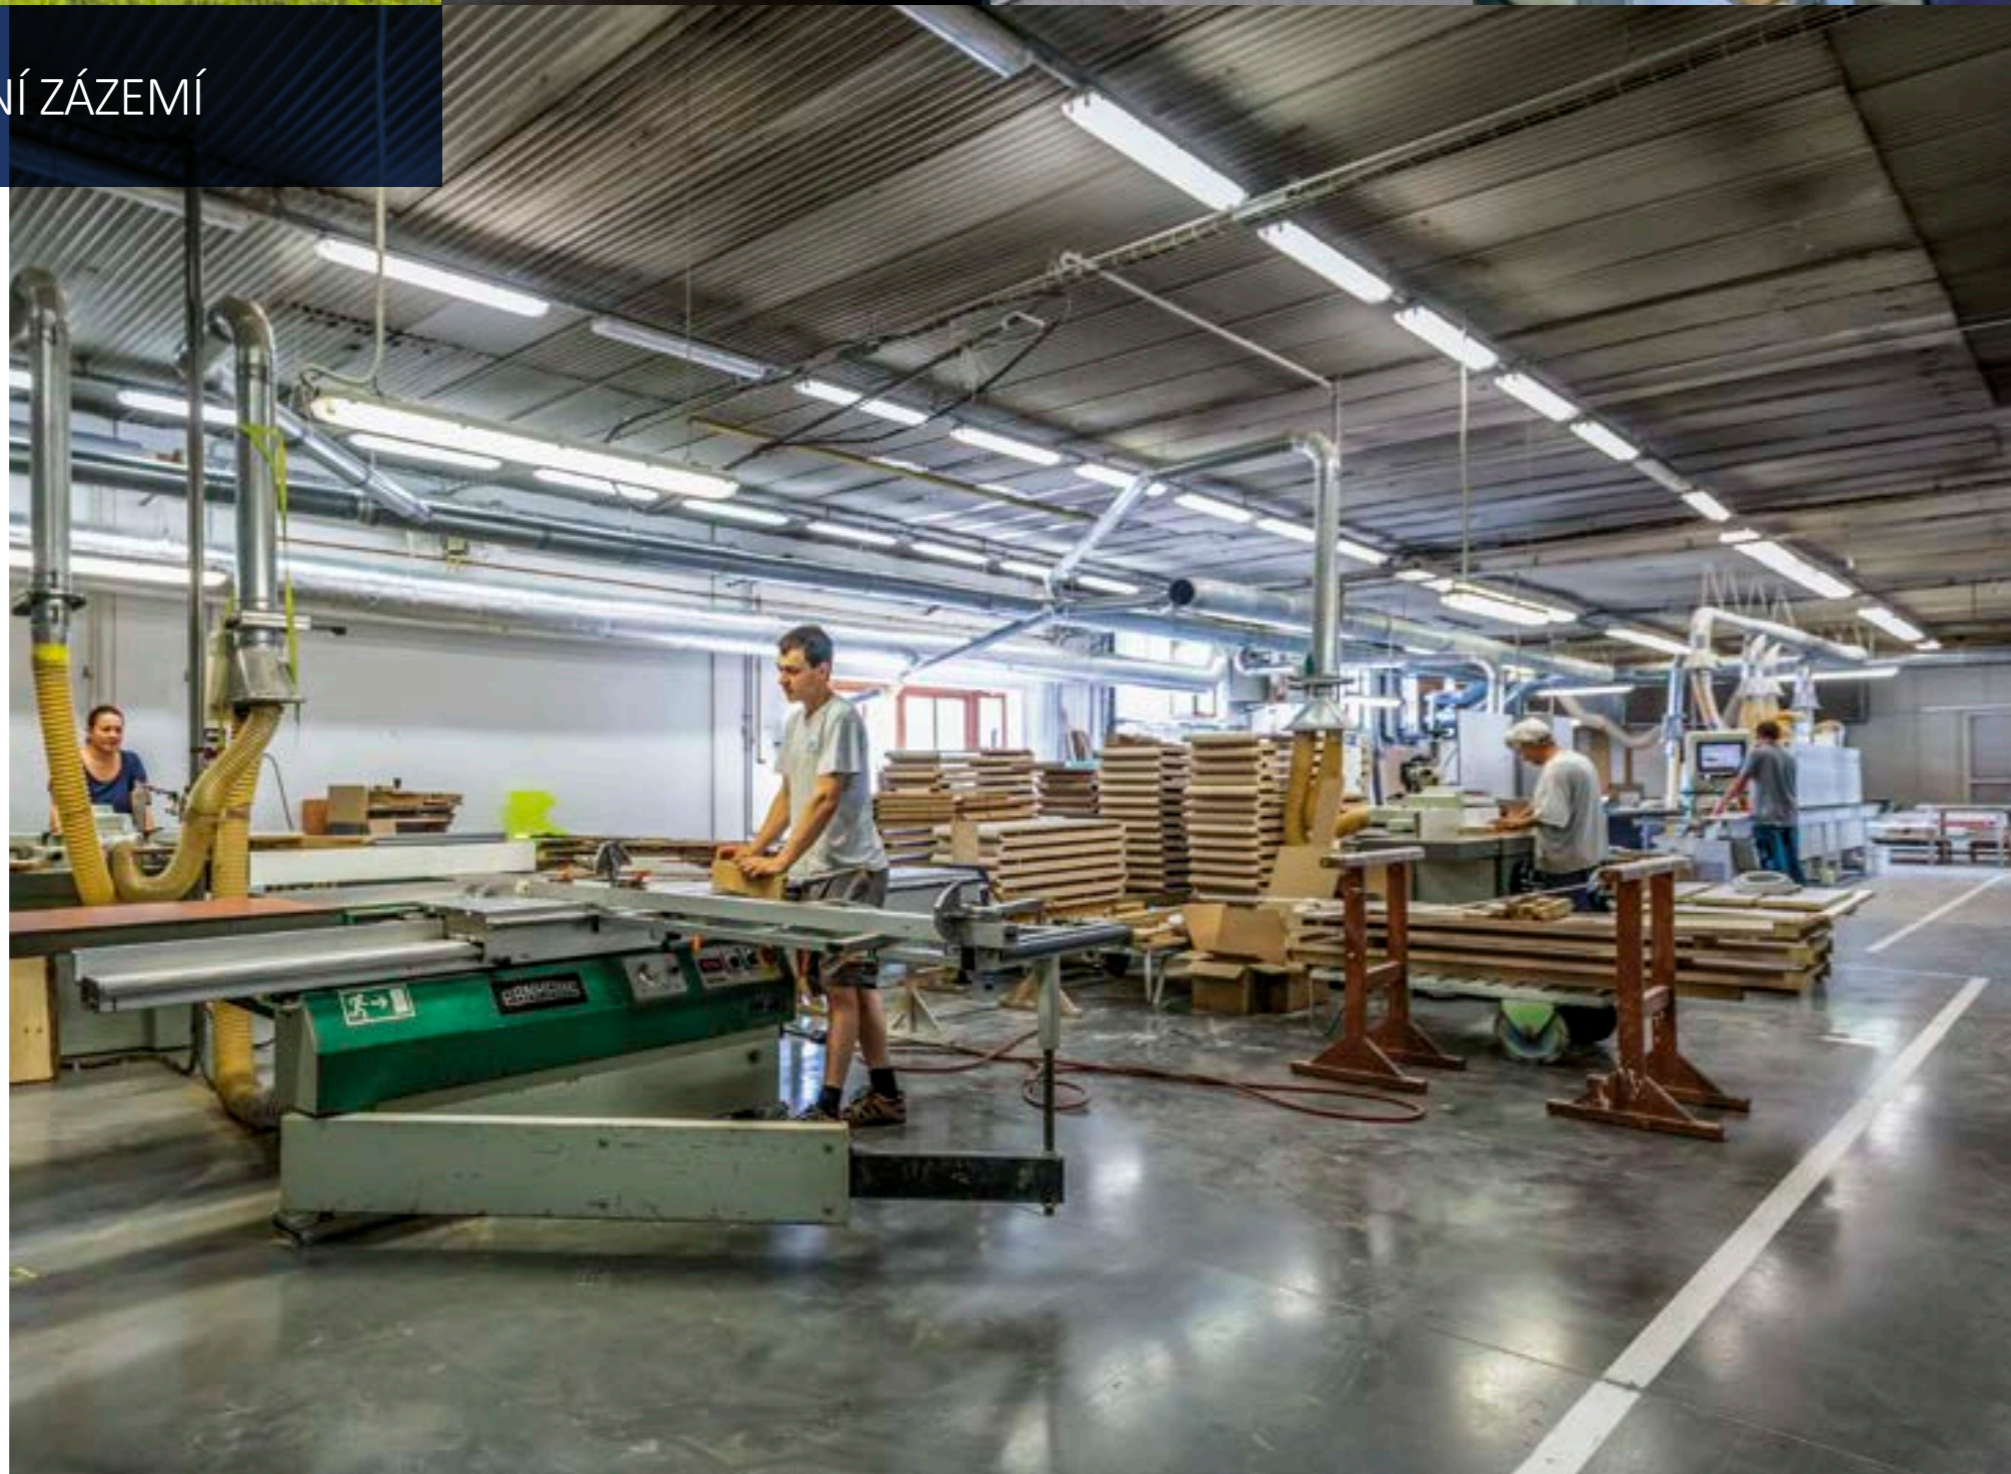

PROJEKČNÍ A VÝROBNÍ ZÁZEMÍ

Firma AM INTERIÉR, a.s. nabízí projektové a realizační práce v oboru: interiéry, nábytek (615), stavebně truhlářské výrobky (766-611) a to buď jako firemní projekty, nebo spolupráci (poddodávky) pro architekty a designéry.

Při zpracování dodavatelské dokumentace (jak pro objednatele, tak pro vlastní výrobu) je tým projekce připraven hledat taková konstrukční a materiálová řešení, která nejvíce vyhovují k dosažení požadovaného výsledku. Pracovníci projekce jsou odborně na takové výši, aby byli partnery pro architekty a designéry napříč spektrem materiálů používaných při tvorbě interiérů.