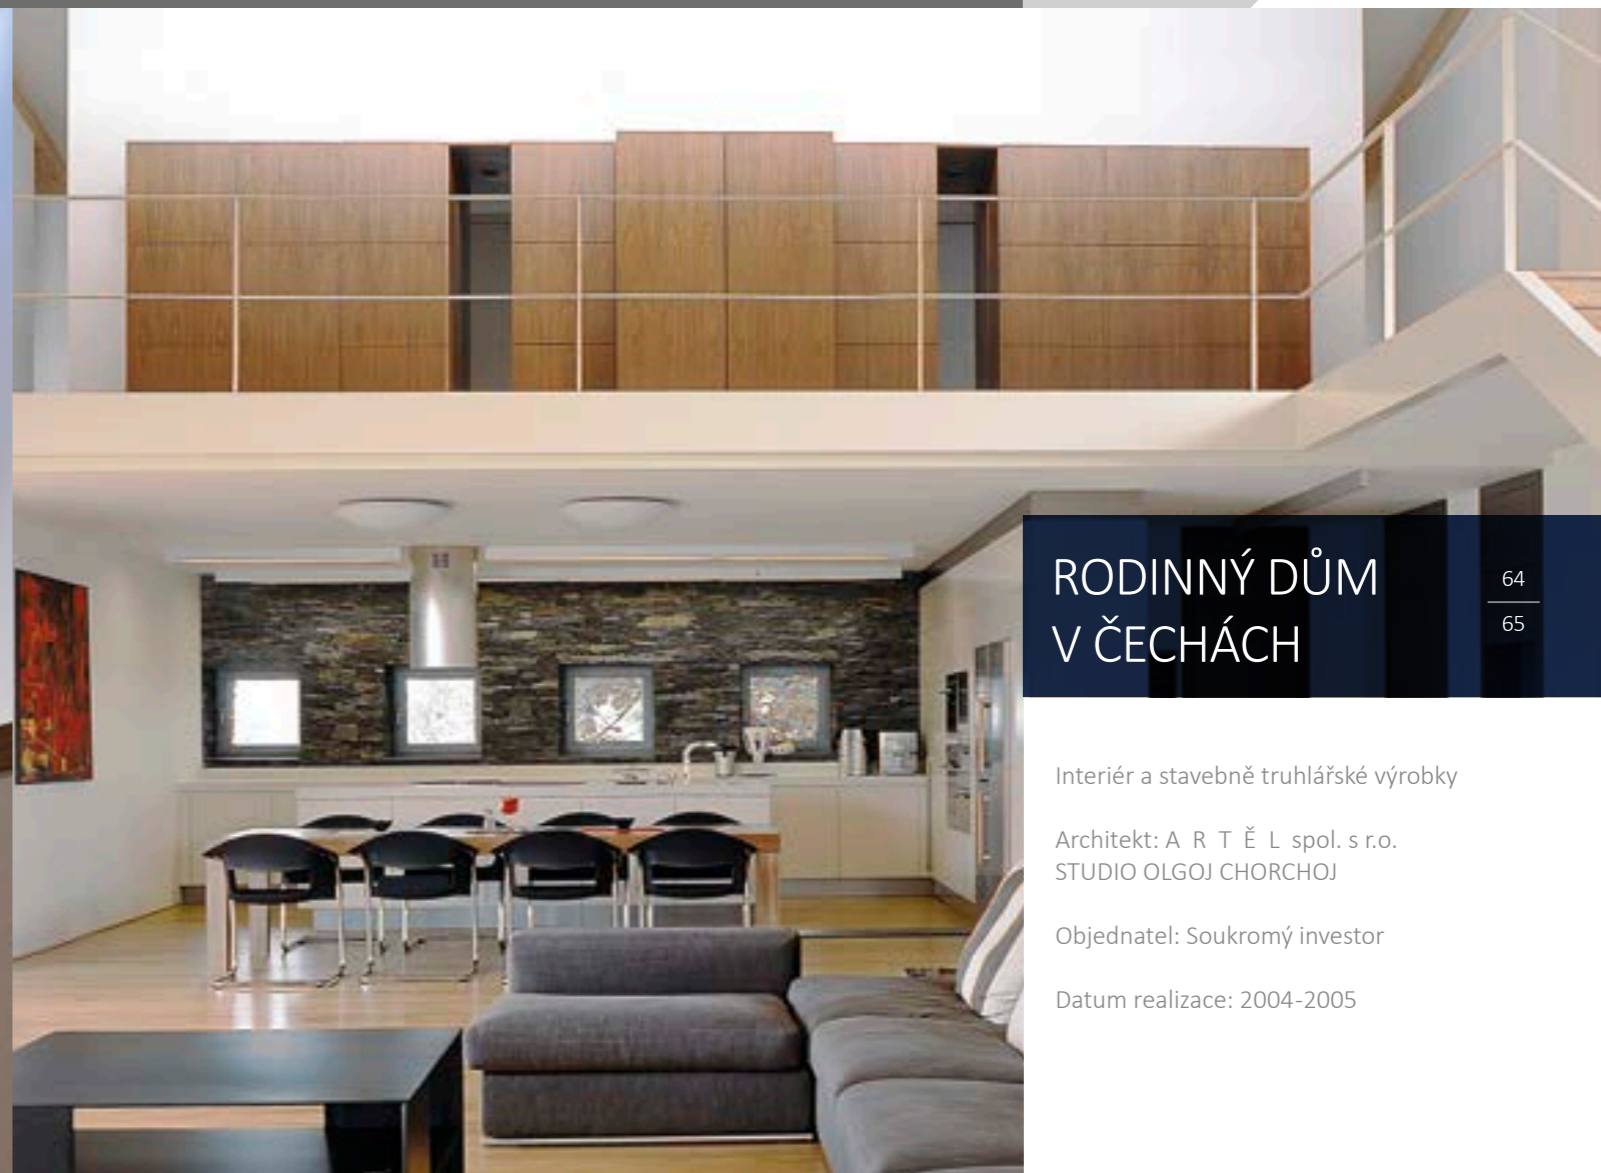

## RODINNÝ DŮM V ČECHÁCH

64

65

Interiér a stavebně truhlářské výrobky

Architekt: A R T Ě L spol. s r.o.  
STUDIO OLGOJ CHORCHOJ

Objednatel: Soukromý investor

Datum realizace: 2004-2005