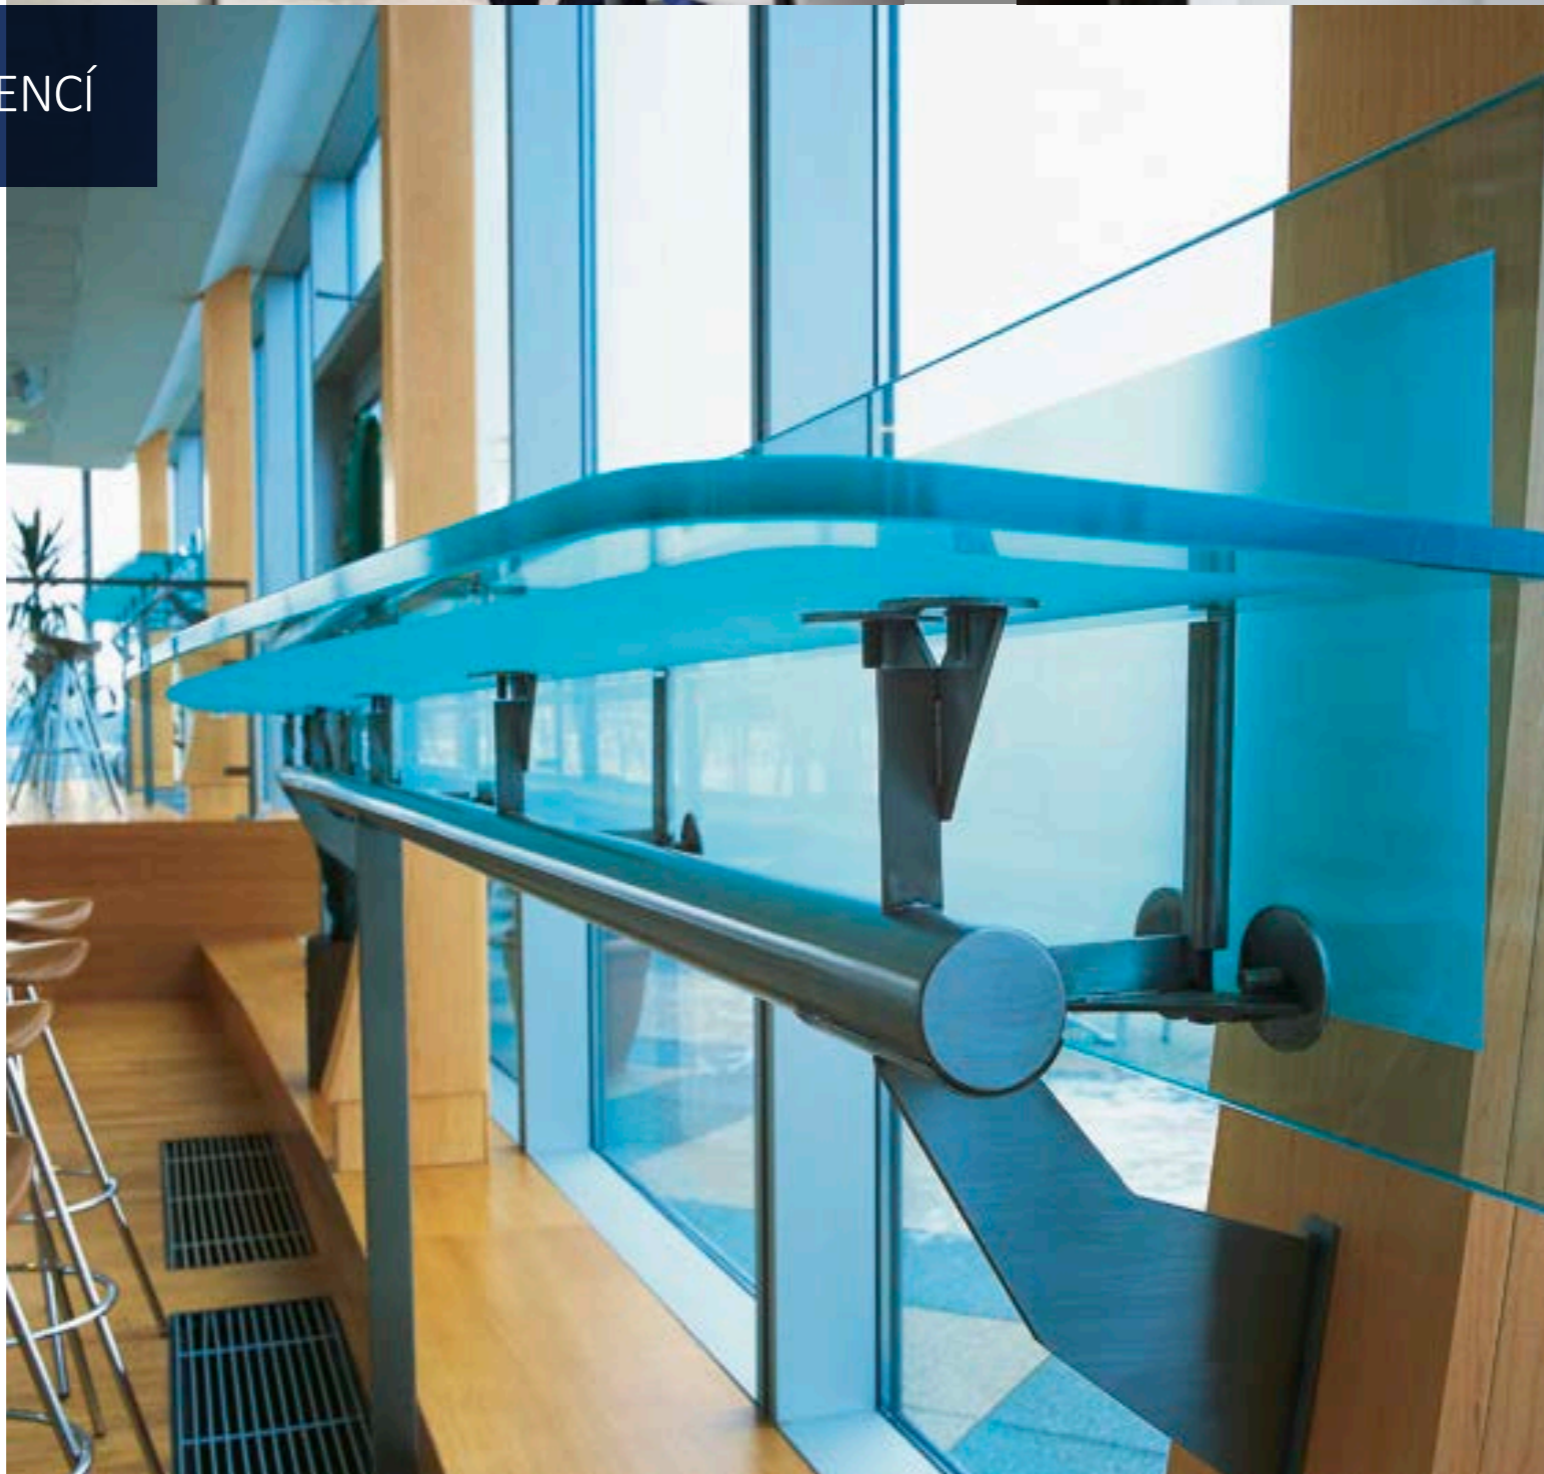

DALŠÍ VÝBĚR Z REFERENCÍ

Our products are installed in nineteen countries around the world. Here we chose several realizations with a similar product focus:
A more detailed description of the realizations including photos and other details can be found on our website www.am-interier.cz, under the section realization. The pages are also in German and English versions.

Unsere Produkte sind in neunzehn Ländern auf der ganzen Welt installiert. Wir haben mehrere Implementierungen aus einem ähnlichen Produktfokus ausgewählt:
Eine detailliertere Beschreibung der Realisierungen einschließlich Fotos und andere Details finden Sie auf unserer Webseite www.am-interier.cz, Abschnitt- die Realisierung. Die Webseiten sind sowohl in deutscher als auch englischer Sprache.

Наши продукты установлены в девятнадцать странах по всему миру. Мы выбрали несколько решений реализаций из аналогичного продукта: Более подробное описание реализаций, включая фотографии и другие детали, можно найти на нашем веб-сайте www.am-interier.cz в разделе реализаций. Сайт также доступен на немецком и английском языках.